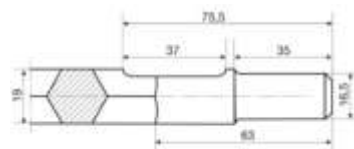

€ 26,00

210 00090

1

Jogo 3 cinzeis SDS max
RN01999583

€ 39,00

Cinzeis Encabadouro 16,5 x 19mm

Referência	Tipo Ponteira	Comp. mm	mm	Largura ponteira mm	1	Preço €
200 40000 RN01400400	Cinzel plano	400	19	25	5	€ 14,50
200 40001 Rn01400400	Ponteiro	400	19	-	5	€ 14,50
200 25003 RN01400400	Goiva	250	19	22	5	€ 30,00
200 40002 RN01400400	Pá	400	19	50	5	€ 32,00