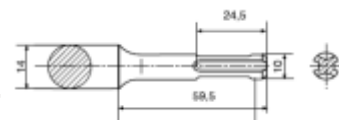

Cinzeis SDS Plus

Referência	Tipo Ponteira	Comp. mm	Ø mm	Largura ponteira mm		Preço €
212 14000 RN01212000	Cinzel plano 	140	14	20	10	€ 8,50
212 14001 RN01212001	Ponteiro 	140	14	-	10	€ 8,50
212 14020 RN01212020	Pá 	140	14	30	10	€ 14,00
212 25000 RN01414250	Cinzel plano 	250	14	30	10	€ 7,60
212 25001 RN01415250	Ponteiro 	250	14	-	10	€ 7,60
212 25014 RN01417250	Pá 	250	14	40	10	€ 12,50

Cinzeis SDS Max

Referência	Tipo Ponteira	Comp. mm	Ø mm	Largura ponteira mm		Preço €
210 40000 RN01583400	Cinzel plano 	400	18	25	5	€ 10,50
210 40001 RN01584400	Ponteiro 	400	18	-	5	€ 10,50
210 40002 RN01585400	Pá 	400	18	50	5	€ 20,00
210 60000 RN01583600	Cinzel plano 	600	18	25	5	€ 14,00
210 60001 RN01584600	Ponteiro 	600	18	-	5	€ 14,00
210 35008 RN01585900	Pá 	350	18	105	5	€ 56,00