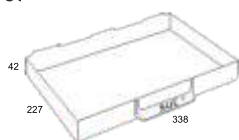

Estantes Metal-Plásticas

■ 312 x 182 x 133mm

Referência	Gavetas n°	tipo		Preço €
N°1 SC01000001	9	n°1	2	€ 17,95

■ 312 x 182 x 133mm

Referência	Gavetas n°	tipo		Preço €
N°2 SC01000002	6	n°2	2	€ 14,50

■ 312 x 182 x 133mm

Referência	Gavetas n°	tipo		Preço €
N°3 SC01000003	2	n°3	2	€ 11,50

■ 312 x 182 x 133mm

Referência	Gavetas n°	tipo		Preço €
N°4 SC01000004	2	n°4	2	€ 13,25

■ 360 x 228 x 175mm

Referência	Gavetas n°	tipo		Preço €
N°5 SC01000005	3	n°5	2	€ 20,50

■ 360 x 228 x 175mm

Referência	Gavetas n°	tipo		Preço €
N°6 SC01000006	4	n°6	2	€ 18,20

■ 360 x 228 x 175mm

Referência	Gavetas n°	tipo		Preço €
N°7 SC01000007	9	n°7	2	€ 22,50

■ 360 x 228 x 175mm

Referência	Gavetas n°	tipo		Preço €
N°8 SC01000008	2	n°8	2	€ 15,50

Referência	Dimensões mm	Divisórias n ^o		Preço €
G-2 SC020000G2	300x200x60	2	10	€ 3,35
G-8 SC020000G8	300x200x60	8	10	€ 3,65
G-15 SC020000G15	300x200x60	15	10	€ 3,95

Referência	Dimensões mm	Divisórias n ^o		Preço €
N-8 SC02000008	275x157x40	8	10	€ 2,70
N-10 SC02000010	275x157x40	10	10	€ 2,70
N-13 SC02000013	275x157x40	13+1	10	€ 2,70
N-18 SC02000018	275x157x40	18	10	€ 2,70