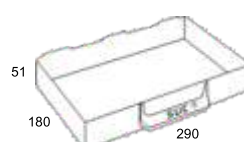

Estantes Metal-Plásticas

■ 312 x 182 x 133mm

Referência	Gavetas n°	tipo		Preço €
N°1 SC01000001	9	n°1	2	€ 17,95

■ 312 x 182 x 133mm

Referência	Gavetas n°	tipo		Preço €
N°2 SC01000002	6	n°2	2	€ 14,50

■ 312 x 182 x 133mm

Referência	Gavetas n°	tipo		Preço €
N°3 SC01000003	2	n°3	2	€ 11,50

■ 312 x 182 x 133mm

Referência	Gavetas n°	tipo		Preço €
N°4 SC01000004	2	n°4	2	€ 13,25

■ 360 x 228 x 175mm

Referência	Gavetas n°	tipo		Preço €
N°5 SC01000005	3	n°5	2	€ 20,50

■ 360 x 228 x 175mm

Referência	Gavetas n°	tipo		Preço €
N°6 SC01000006	4	n°6	2	€ 18,20

■ 360 x 228 x 175mm

Referência	Gavetas n°	tipo		Preço €
N°7 SC01000007	9	n°7	2	€ 22,50

■ 360 x 228 x 175mm

Referência	Gavetas n°	tipo		Preço €
N°8 SC01000008	2	n°8	2	€ 15,50

Referência	Dimensões mm	Divisórias n ^o		Preço €
G-2 SC020000G2	300x200x60	2	10	€ 3,35
G-8 SC020000G8	300x200x60	8	10	€ 3,65
G-15 SC020000G15	300x200x60	15	10	€ 3,95

Referência	Dimensões mm	Divisórias n ^o		Preço €
N-8 SC02000008	275x157x40	8	10	€ 2,70
N-10 SC02000010	275x157x40	10	10	€ 2,70
N-13 SC02000013	275x157x40	13+1	10	€ 2,70
N-18 SC02000018	275x157x40	18	10	€ 2,70