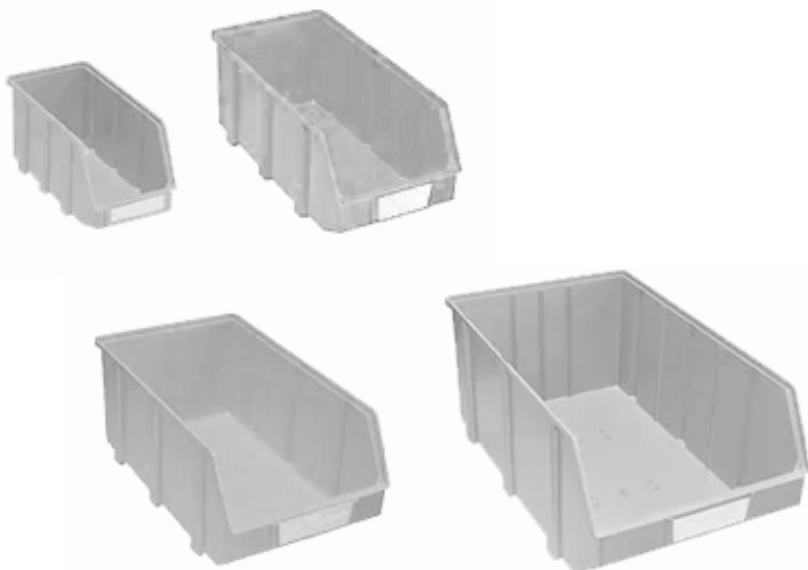

Mini Contentores

Referência	Dimensões mm	Divisórias n ^o		Preço €
N-6 SC02000006	190x130x35	6	10	€ 1,60
N-7 SC02000007	190x130x35	7	10	€ 1,60
N-9 SC02000009	190x130x35	9+1	10	€ 1,60
N-12 SC02000012	190x130x35	12	10	€ 1,60

Referência	Dimensões mm	Divisórias n ^o		Preço €
G-2 SC020000G2	300x200x60	2	10	€ 3,35
G-8 SC020000G8	300x200x60	8	10	€ 3,65
G-15 SC020000G15	300x200x60	15	10	€ 3,95

Referência	Dimensões mm	Divisórias n ^o		Preço €
N-8 SC02000008	275x157x40	8	10	€ 2,70
N-10 SC02000010	275x157x40	10	10	€ 2,70
N-13 SC02000013	275x157x40	13+1	10	€ 2,70
N-18 SC02000018	275x157x40	18	10	€ 2,70

Caixa Stock

- Concebidas para empilhamento
- Compatíveis entre modelos
- Inclui etiquetas de identificação

Referência	Dimensões mm	📦	Preço €
Mod A SC03A00000	100x200x100	20	€ 1,20
Mod B SC03B00000	150x300x125	12	€ 2,50
Mod C SC03C00000	225x400x170	12	€ 4,30
Mod D SC03D00000	300x500x210	6	€ 7,50