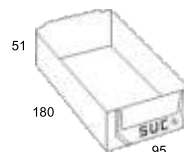

Estantes Metal-Plásticas

■ 312 x 182 x 133mm

Referência	Gavetas n°	tipo		Preço €
N°1 SC01000001	9	n°1	2	€ 17,95

■ 312 x 182 x 133mm

Referência	Gavetas n°	tipo		Preço €
N°2 SC01000002	6	n°2	2	€ 14,50

■ 312 x 182 x 133mm

Referência	Gavetas n°	tipo		Preço €
N°3 SC01000003	2	n°3	2	€ 11,50

■ 312 x 182 x 133mm

Referência	Gavetas n°	tipo		Preço €
N°4 SC01000004	2	n°4	2	€ 13,25

■ 360 x 228 x 175mm

Referência	Gavetas n°	tipo		Preço €
N°5 SC01000005	3	n°5	2	€ 20,50

Referência	Dimensões mm	Divisórias n ^o		Preço €
G-2 SC020000G2	300x200x60	2	10	€ 3,35
G-8 SC020000G8	300x200x60	8	10	€ 3,65
G-15 SC020000G15	300x200x60	15	10	€ 3,95

Referência	Dimensões mm	Divisórias n ^o		Preço €
N-8 SC02000008	275x157x40	8	10	€ 2,70
N-10 SC02000010	275x157x40	10	10	€ 2,70
N-13 SC02000013	275x157x40	13+1	10	€ 2,70
N-18 SC02000018	275x157x40	18	10	€ 2,70