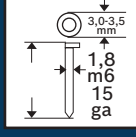

Pregos Inox SK64-34 para GNH 18V-64 MD

15 ga/1,8 mm, 34° Caixa 4.000 uds.

	SK64-34: 38 mm	PVPR PROMO*
2608200525	203,00 €	
2608200526	268,00 €	
2608200527	251,00 €