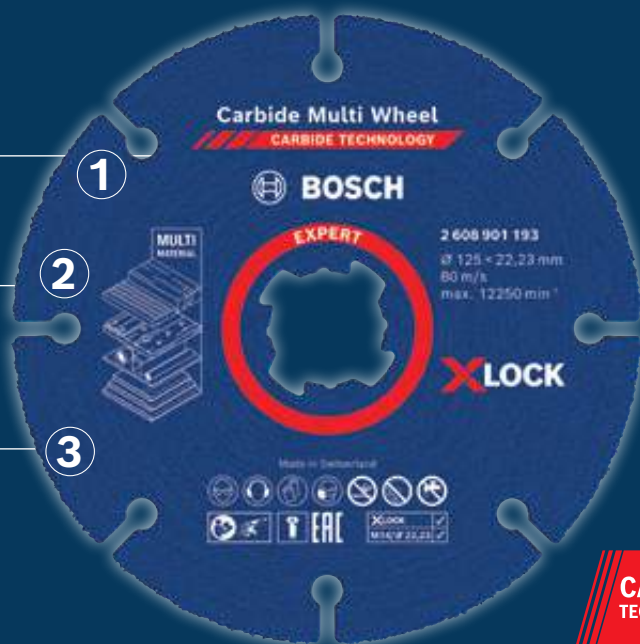

LONGA DURAÇÃO PARA CORTAR MÚLTIPLOS MATERIAIS

Discos de corte EXPERT Carbide Multiwheel X-LOCK

Corta madeira com pregos, tubos de plástico ou cobre.

EXPERT

Nenhum disco similar terá o mesmo resultado

TESTA JÁ!

1. 1 Durabilidade excepcional integrada com Bosch Carbide Technology.
2. 2 O corpo de aço mantém uma velocidade e profundidade constantes.
3. 3 Soldadura por laser do grão de carboneto ao corpo de aço.

Disco CMW 115 mm

Ref.: 2608901192
**16,95 €*
20,52 €****

Disco CMW 125 mm

Ref.: 2608901193
**21,95 €*
26,29 €****

Disco CMW 180 mm

Ref.: 2608901681
**43,50 €*
51,11 €****

Disco CMW 230 mm

Ref.: 2608901682
**52,50 €*
62,25 €****