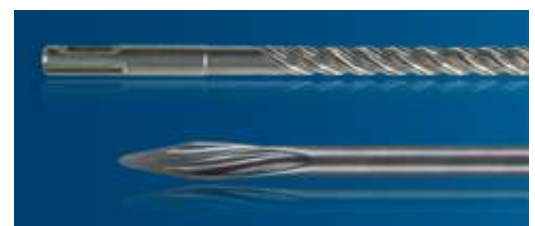

Massa de manutenção

Ref.: 2608002021

**4,50 €*
5,27 €****

IDENTIFICA AS REFERÊNCIAS QUE FAZEM PARTE DA PROMOÇÃO PRO DEAL E
CONSEGUE FANTÁSTICAS OFERTAS!
Condições da promoção em www.pro360.com/prodeals/termsfuse