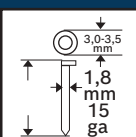

Pregos SK64-34 para GNH 18V-64 MD

15 ga/1,8 mm, 34° Caixa 4.000 uds.

	SK64-34: 32 mm	PVPR PROMO*
2608200519	72,00 €	
2608200520	75,00 €	
2608200521	85,00 €	
2608200522	100,00 €	
2608200523	84,00 €	
2608200524	94,00 €