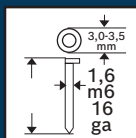

Pregos inox

Pregos Inox SK64-20 para GNH 18V-64 2 (M)

16 ga/1,6 mm, 20° Caixa 2.000 uds.

	SK64-20: 38 mm	PVPR PROMO*
2608200534	86,00 €	
2608200535	106,00 €	
2608200536	115,00 €