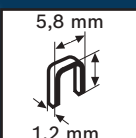

Agrafos

Agrafos TK 40 para GTH 18V-38 M

18 ga/1,2 mm, 0° Caixa 5.000 uds.

	TK40 15G 5,8x1,2x15 mm	PVPR PROMO*
2608200700	19,99 €	
2608200701	22,98 €	
2608200702	27,17 €	
2608200703	29,88 €	
2608200704	34,09 €	
2608200705	39,31 €	

¹Disponíveis a partir de Maio de 2024.

*PVPR PROMO: Preço de venda ao Público de Referência Promocional sem IVA.

**PVPR: Preço de venda ao Público de Referência sem IVA.

IDENTIFICA AS REFERÊNCIAS QUE FAZEM PARTE DA PROMOÇÃO PRO DEAL E

CONSEGUE FANTÁSTICAS OFERTAS!

Condições da promoção em www.pro360.com/prodeals/termsofuse