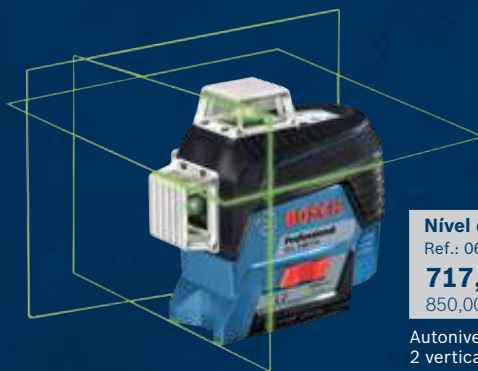

no valor de
35€

Nível de linhas GLL 3-80 CG Professional

Ref.: 0601063T00

717,00 €*

850,00 €**

Autonivelante. 3 planos de 360° (1 horizontal e 2 verticais) e 6 pontos de referência: Alcance (Ø) sem recetor: 30 m. Alcance (Ø) com recetor 120 m. Precisão: ± 0,2 mm/m. Conectividade Bluetooth. Laser verde quatro vezes mais visível. Carregador, placa refletora de medição, suporte de parede BM1 com novo suporte especial para tetos, bateria 12V de lítio.