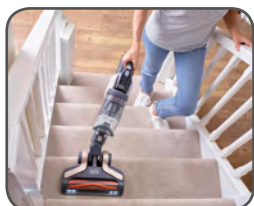

- Coleta de sujidade **EXTREMA** → Alto desempenho e autonomia
- Versatilidade **EXTREMA** → Baterias **POWERCONNECT™** compatíveis com ferramentas eléctricas e ferramentas de jardim
- Recolha de cabelos **EXTREMA** → Escova giratoria rotativa com função anti emaranhamento patentada