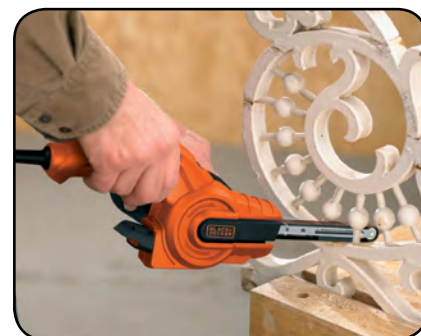

LIXADORAS DE ROLOS E LIMA

REFERÊNCIA	CÓDIGO DE BARRAS	DESCRIÇÃO	UNIDS X CAIXA	TABELA SEM IVA	PVPR COM IVA	IMAGEM
KA88-QS	5035048128718	LIXADORA DE ROLOS 720W Velocidade 250 mpm, largura do rolo de lixa 75mm, dimensão da lixa 75 x 190mm, dimensão da cinta 75 x 533mm, sistema de aspiração ciclônica do pó, punho ajustável em 3 posições. Inclui depósito para extração de pó	3	90,00 €	99,95 €	
KA86-QS	5035048175163	LIXADORA DE ROLOS 720W Velocidade 206 mpm, largura do rolo de lixa 75mm, dimensão da lixa 75 x 145mm, dimensão da cinta 75 x 457mm. Inclui saco para extração de pó	2	72,00 €	79,95 €	
KA900E-QS	5035048175187	LIXADORA DE LIMA 350W Velocidade variável 900 - 1.600 mpm, largura do rolo de lixa 13mm, tamanho do papel 451 x 13mm, dimensão de cinta 451 x 13mm, sistema de aspiração de pó com ação ciclônica. Inclui depósito para extração de pó e 3 cintas de lixa	2	72,00 €	79,95 €