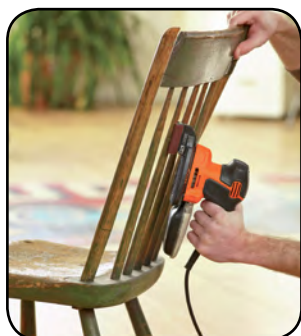

LIXADORA DE DETALHES MOUSE® 120W

1. MAIS POTENTE QUE NUNCA

Motor de 120W, para um melhor lixamento e um resultado perfeito

2. MAIS ÁGIL QUE NUNCA

Pode utilizá-la até nas superfícies mais difíceis

3. MAIS LIMPA QUE NUNCA

Depósito removível para uma melhor recolha das poeiras