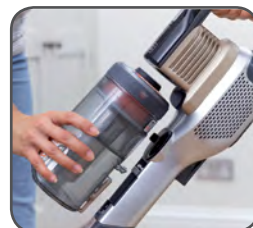

Depósito removível para esvaziamento fácil

GAMA DE ESCOVAS A BATERIA

REFERÊNCIA	CÓDIGO DE BARRAS	DESCRIÇÃO	UNIDS X CAIXA	TABELA SEM IVA	PVPR COM IVA	IMAGEM
PSA215B-QW	5035048668771	ESCOVA A BATERIA LÍTIO 7,2V 1,5AH Escova a bateria LÍTIO. Potência 7,2V e bateria 1,5AH. Para limpar superfícies diferentes e resultados ótimos sem gerar poeiras. Depósito de limpeza fácil e escova circular com escovas laterais para uma limpeza ótima. Manga telescópica e cabeçal pivotante 360°. Carregador de chão, mantém-se de pé.	2	54,00 €	59,95 €	
PSA115B-QW	5035048668702	ESCOVA A BATERIA LÍTIO 3,6V 1,5AH Escova a bateria LÍTIO. Potência 3,6V e bateria 1,5AH. Multisuperfícies. Depósito de limpeza fácil e escova circular com escovas laterais para uma limpeza ótima. Manga telescópica e cabeçal pivotante 360°. Carregador de chão, mantém-se de pé.	2	45,00 €	49,95 €	

GAMA DE ACESSÓRIOS

REFERÊNCIA	CÓDIGO DE BARRAS	DESCRIÇÃO	UNIDS X CAIXA	TABELA SEM IVA	PVPR COM IVA	IMAGEM
SVJBBP10-XJ	5035048656082	ESCOVA ASPIRADOR PARA PÊLOS DE ANIMAIS Escova especial para pêlos de animais para os modelos SVJ520BFSP e DVJ325BFSP	10	16,50 €	19,95 €	
VPFE20-XJ	5035048651179	FILTRO ASPIRADOR DE ESCOVA Filtro de substituição pregueado os aspiradores de escova modelos FEJ520JF e SVJ520BFS	36	7,40 €	8,95 €	
FLVD10-XJ	5035048443699	FILTRO ASPIRADOR DE MÃO LÍTIO Filtro de substituição para os modelos NVB115WA e NVB215WA	36	6,50 €	7,95 €