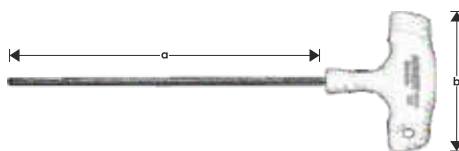

Chaves T Umbrako

Referência	Ponteira mm	a mm	b mm		Preço €
500-2/100 AR05500210	2	100	80	10	€ 2,50
500-25/100 AR05502510	2,5	100	80	10	€ 2,70
500-3/100 AR05500310	3	100	80	10	€ 2,80
500-3/150 AR05500315	3	150	80	10	€ 2,90
500-4/100 AR05500410	4	150	80	10	€ 2,90
500-4/150 AR05500415	4	150	80	10	€ 2,90
500-5/100 AR05500510	5	100	80	10	€ 2,90
500-5/150 AR05500515	5	150	80	10	€ 3,10

Referência	Ponteira mm	a mm	b mm		Preço €
500-6/100 AR05500610	6	100	110	10	€ 3,20
500-6/150 AR05500615	6	150	110	10	€ 3,50
500-6/200 AR05500620	6	200	110	10	€ 3,70
500-7/200 AR05500720	7	200	110	10	€ 4,00
500-8/150 AR05500815	8	150	110	10	€ 4,20
500-8/200 AR05500820	8	200	110	10	€ 4,50
500-10/100 AR05501010	10	100	110	10	€ 6,00
500-10/200 AR05501020	10	200	110	10	€ 7,00