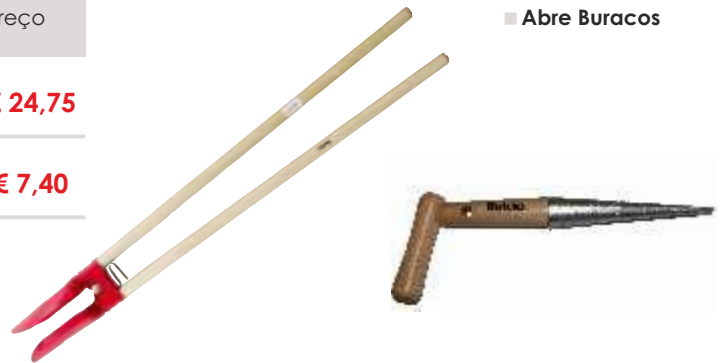

■ Abre Buracos

Utensílios

Referência		Preço €
350** BL02000350	1	€ 13,45

■ **Gadanho 3 dentes**

- S/ cabo
- 270 x 210 mm
- 1100 gr

Referência		Preço €
402/12** BL02041012	12	€ 7,15

■ **Ancinho 12 dentes quadrados**

- S/ cabo
- 305 x 90 mm
- 580 gr

Referência		Preço €
303/5** BL02003035	12	€ 16,15