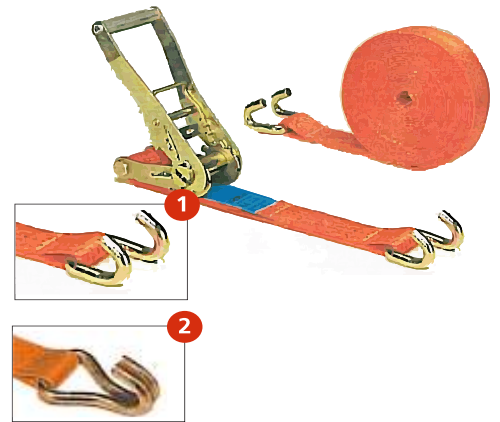

Referência	Dimensões	Dim. (2)		Preço €
027-393-025-501 PC02025501	2mt x 25mm	+ 20 cm	1	€ 11,70
■ Jogo 2 cintas + 2 cintas elásticas. ■ c/ ganchos				

Cintas de Aperto c/ roquete

	Dimensões	Gancho				Preço €
027-047-025-108 PC03000500	5mt	Sem/fim	1000kg	500kg	1	€ 7,70
027-046-025-108 PC0300050G	5mt	Fechado ¹	1000kg	500kg	1	€ 9,10
027-045-025-108 PC0300050M	5mt	Giratório ²	1000kg	500kg	1	€ 20,50

■ Cintas de Transporte 25mm

	Dimensões	Gancho				Preço €
027-047-035-108 PC05473508	6mt	Sem/fim	2500kg	1250kg	1	€ 20,10
027-046-035-108 PC05463508	6mt	Fechado ¹	2500kg	1250kg	1	€ 23,10
027-044-035-108 PC05443508	6mt	Curvo ²	2500kg	1250kg	1	€ 27,80

■ Cintas de Transporte 35mm

	Dimensões	Gancho				Preço €
050/104-A PC0300850A	8mt Laranja	Curvo Aberto ¹	4000kg	2500kg	1	€ 19,00
050/104-F PC0300850F	8mt Laranja	Curvo Fechado ²	4000kg	2500kg	1	€ 19,00

■ Cintas de Transporte 50mm

Cintas de Aperto c/ roquete Invertido

	Dimensões	Gancho				Preço €
027-253-050-108 PC04027253	9mt Amarelo	Aberto ¹	5000kg	2500kg	1	€ 38,70

■ Cintas de Transporte 50mm

■ Roquete INVERTIDO