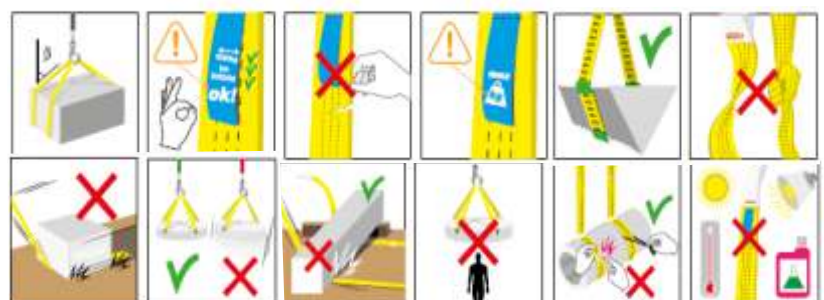

1tn Tamanho Preço € **1tn**

001/308 PC01001001	1mt	1	€ 5,00
002/308 PC01001002	2mt	1	€ 8,70
003/308 PC01001003	3mt	1	€ 11,50

2tn Tamanho Preço € **2tn**

001/402 PC01002001	1mt	1	€ 10,80
002/402 PC01002002	2mt	1	€ 12,90
003/402 PC01002003	3mt	1	€ 17,70
004/402 PC01002004	4mt	1	€ 23,20
005/402 PC01002005	5mt	1	€ 27,30
006/402 PC01002006	6mt	1	€ 32,90

3tn Tamanho Preço € **3tn**

002/108 PC01003002	2mt	1	€ 23,00
003/108 PC01003003	3mt	1	€ 28,50
004/108 PC01003004	4mt	1	€ 36,50
005/108 PC01003005	5mt	1	€ 44,60
006/108 PC01003006	6mt	1	€ 52,20

4tn Tamanho Preço € **4tn**

003/117 PC01004003	3mt	1	€ 47,40
004/117 PC01004004	4mt	1	€ 58,70
005/117 PC01004005	5mt	1	€ 70,00

5tn Tamanho Preço € **5tn**

004/102 PC01005004	4mt	1	€ 75,70
005/102 PC01005005	5mt	1	€ 89,80