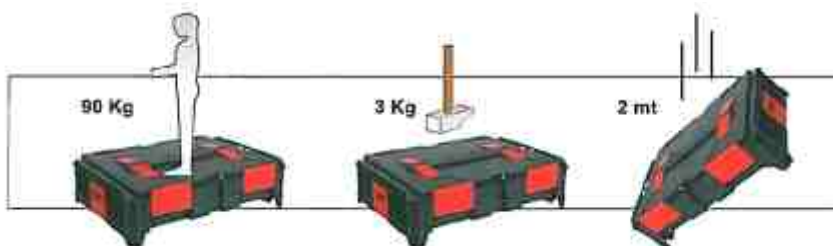

Ref-SCC-1 **€38,00**
Caixa BOX on BOX
LC06000001
SCC-1
464x353x142mm

Ref-SCC-2 **€45,00**
Caixa BOX on BOX
LC06000002
SCC-2
464x353x212mm

Ref-SCC-3 **€55,00**
Caixa BOX on BOX
LC06000003
SCC-3
464x335x312mm

Capacidade 90Kg - ABS com pegas. De uso singular ou modular com sistema de encaixe.

Ref-BL-005 **€ 4,80**
Interior 5div
LC06900005
Só para uso na SCC-1

Ref-BL-010 **€ 5,00**
Interior 10div
LC06900010
Só para uso na SCC-1

BOX on BOX

- <Caixas desenhadas para empilhamento, com sistema de encaixe
- <De uso singular ou modular
- <Pegas ABS com sistema de balanceamento de carga
- <A prova de impacto

- <KIT BOX on BOX
- <SCC1 + BL05
- <SCC2
- <SCC3
- <Rodas

Referência	Quantidade	Preço €
SCC1-F23 LC06000099	1	€ 158,0

	MODEL	Descrição	Dimensões	Quant.
	MB4	Módulo c/ 4 gavetas	600x177x206mm	16
	MB5	Módulo c/ 5 gavetas	600x135x164mm	13
	MB6	Módulo c/ 6 gavetas	600x94x112mm	16