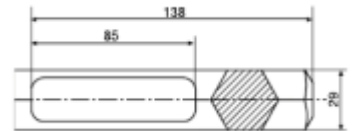

Todos os cinzeis são fabricados a partir de uma peça única, em cromo vanádio temperado. O que confere uma qualidade e resistência excepcional.

Pés de Cabra

Referência	Comp. mm			Preço €
471 400 RN03471400	400	18	1	€ 15,40
471 600 RN03471600	600	18	1	€ 18,30
471 800 RN03471800	800	18	1	€ 22,90