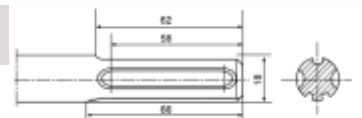

Cinzeis SDS-Max

Referência	Tipo Ponteira	Comp. mm	Ø mm	Largura ponteira mm		Preço €
210 40000 RN01583400	Cinzel plano	400	18	25	5	€ 14,20
210 40001 RN01584400	Ponteiro	400	18	-	5	€ 14,20
210 40002 RN01585400	Pá	400	18	50	5	€ 25,00
210 60000 RN01583600	Cinzel plano	600	18	25	5	€ 20,70
210 60001 RN01584600	Ponteiro	600	18	-	5	€ 20,70
210 35008 RN01585900	Pá	350	18	105	5	€ 79,00