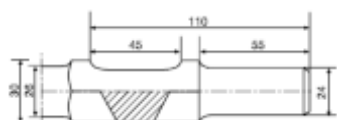

Cinzeis Encabadouro 24 x 30mm

Referência	Tipo Ponteira	Comp. mm	mm	Largura ponteira mm		Preço €
227 40000 RN01570400	Cinzel plano	400	30	35		3 € 45,40
227 40001 RN01571400	Ponteiro	400	30	-		3 € 45,20