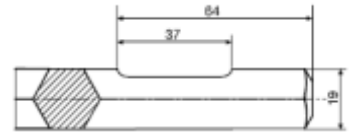

Cinzeis Encabadoiro ● 19mm

Referência	Tipo Ponteira	Comp. mm	mm	Largura ponteira mm		Preço €
203 40000 RN01410400	Cinzel plano	400	19	25	5	€ 20,80
203 40001 RN01411400	Ponteiro	400	19	-	5	€ 21,50
203 45002 RN01413450	Pá	450	19	50	5	€ 42,305

Cinzeis Encabadoiro ● 29mm

Referência	Tipo Ponteira	Comp. mm	mm	Largura ponteira mm		Preço €
205 40000 RN01500400	Cinzel plano	400	29	35	3	€ 44,70
205 40001 RN01501400	Ponteiro	400	29	-	3	€ 44,70
205 40017 RN01502400	Pá	400	29	80	1	€ 113,0