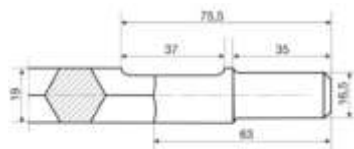

Cinzeis Encabadouro 16,5 x 19mm

Referência	Tipo Ponteira	Comp. mm	mm	Largura ponteira mm		Preço €
200 40000 RN01400400	Cinzel plano	400	19	25		5 € 16,00
200 40001 RN01401400	Ponteiro	400	19	-		5 € 16,00
200 25003 RN01402250	Goiva	250	19	22		5 € 32,00
200 40002 RN01403400	Pá	400	19	50		5 € 32,00