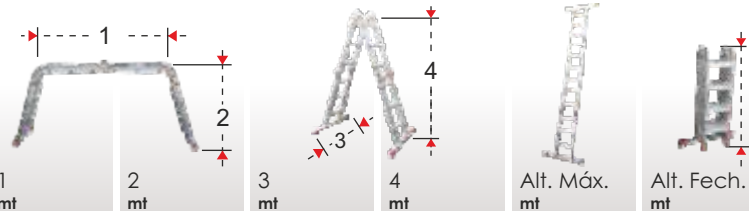

Referência	Degraus un.	1 mt	2 mt	3 mt	4 mt	Alt. Máx. mt	Alt. Fech. mt	Peso kg	€	Preço €
ARMU-03 PI05000003	4 x 3	2,22	1,03	0,39	1,86	3,72	1,03	12,70	1	€ 148,6
ARMU-04 PI05000004	4 x 4	2,97	1,32	0,39	2,44	4,87	1,33	14,70	1	€ 173,2