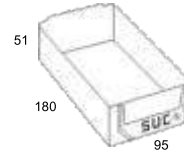

Estantes Metalo-Plásticas

■ 312 x 182 x 133mm

Referência	Gavetas n°	tipo		Preço €
N°1 SC01000001	9	n°1	2	€ 25,36

■ 312 x 182 x 133mm

Referência	Gavetas n°	tipo		Preço €
N°2 SC01000002	6	n°2	2	€ 20,43

■ 312 x 182 x 133mm

Referência	Gavetas n°	tipo		Preço €
N°3 SC01000003	2	n°3	2	€ 16,07

■ 312 x 182 x 133mm

Referência	Gavetas n°	tipo		Preço €
N°4 SC01000004	2	n°4	2	€ 18,71

■ 360 x 228 x 175mm

Referência	Gavetas n°	tipo		Preço €
N°5 SC01000005	3	n°5	2	€ 28,79

■ 360 x 228 x 175mm

Referência	Gavetas n°	tipo		Preço €
N°6 SC01000006	4	n°6	2	€ 26,57

■ 360 x 228 x 175mm

Referência	Gavetas n°	tipo		Preço €
N°7 SC01000007	9	n°7	2	€ 31,57

■ 360 x 228 x 175mm

Referência	Gavetas n°	tipo		Preço €
N°8 SC01000008	2	n°8	2	€ 21,71

Referência	Dimensões mm	Divisórias nº	🔗	Preço €
G-2 SC020000G2	300x200x60	2	10	€ 4,71
G-8 SC020000G8	300x200x60	8	10	€ 5,14
G-15 SC020000G15	300x200x60	15	10	€ 5,64

Caixas t/ Stock

- Concebidas para empilhamento
- Compatíveis entre modelos
- Inclui etiquetas de identificação