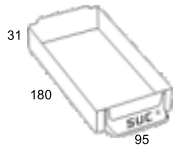

Estantes Metalo-Plásticas

■ 312 x 182 x 133mm

Referência	Gavetas n°	tipo		Preço €
N°1 SC01000001	9	n°1	2	€ 25,36

■ 312 x 182 x 133mm

Referência	Gavetas n°	tipo		Preço €
N°2 SC01000002	6	n°2	2	€ 20,43

■ 312 x 182 x 133mm

Referência	Gavetas n°	tipo		Preço €
N°3 SC01000003	2	n°3	2	€ 16,07

■ 312 x 182 x 133mm

Referência	Gavetas n°	tipo		Preço €
N°4 SC01000004	2	n°4	2	€ 18,71

■ 360 x 228 x 175mm

Referência	Gavetas n°	tipo		Preço €
N°5 SC01000005	3	n°5	2	€ 28,79

■ 360 x 228 x 175mm

Referência	Gavetas n°	tipo		Preço €
N°6 SC01000006	4	n°6	2	€ 26,57

■ 360 x 228 x 175mm

Referência	Gavetas n°	tipo		Preço €
N°7 SC01000007	9	n°7	2	€ 31,57

■ 360 x 228 x 175mm

Referência	Gavetas n°	tipo		Preço €
N°8 SC01000008	2	n°8	2	€ 21,71

Referência	Dimensões mm	Divisórias nº	🔗	Preço €
N-8 SC02000008	275x157x40	8	10	€ 3,79
N-10 SC02000010	275x157x40	10	10	€ 3,79
N-13 SC02000013	275x157x40	13+1	10	€ 3,79
N-18 SC02000018	275x157x40	18	10	€ 3,79