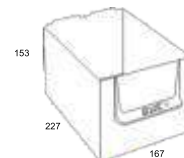

Referência	Gavetas n°	tipo		Preço €
N°3 SC01000003	2	n°3	2	€ 16,07

■ 312 x 182 x 133mm

Referência	Gavetas n°	tipo		Preço €
N°4 SC01000004	2	n°4	2	€ 18,71

■ 360 x 228 x 175mm

Referência	Gavetas n°	tipo		Preço €
N°5 SC01000005	3	n°5	2	€ 28,79

■ 360 x 228 x 175mm

Referência	Gavetas n°	tipo		Preço €
N°6 SC01000006	4	n°6	2	€ 26,57

■ 360 x 228 x 175mm

Referência	Gavetas n°	tipo		Preço €
N°7 SC01000007	9	n°7	2	€ 31,57

■ 360 x 228 x 175mm

Referência	Gavetas n°	tipo		Preço €
N°8 SC01000008	2	n°8	2	€ 21,71

Estantes Metalo-Plásticas

■ 312 x 182 x 403mm

Referência	Gavetas n°	tipo	🇵🇹	Preço €
N°15 SC01000015	15	n°1 - n°2 n°3 - n°4	1	€ 52,86

■ 312 x 182 x 403mm

Referência	Gavetas n°	tipo	🇵🇹	Preço €
N°17 SC01000017	17	n°1 - n°2 n°4	1	€ 53,79

■ 312 x 182 x 403mm

Referência	Gavetas n°	tipo	🇵🇹	Preço €
N°24 SC01000024	24	n°1 - n°2	1	€ 60,07

- Estrutura em chapa zincada revestida a tinta epóxi
- Gavetas em poliestireno cristal
- Etiquetas de identificação incluídas
- Gavetas fornecidas sem divisórias