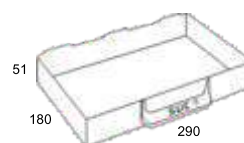

Estantes Metalo-Plásticas

■ 312 x 182 x 133mm

Referência	Gavetas n°	tipo		Preço €
N°1 SC01000001	9	n°1	2	€ 25,36

■ 312 x 182 x 133mm

Referência	Gavetas n°	tipo		Preço €
N°2 SC01000002	6	n°2	2	€ 20,43

■ 312 x 182 x 133mm

Referência	Gavetas n°	tipo		Preço €
N°3 SC01000003	2	n°3	2	€ 16,07

■ 312 x 182 x 133mm

Referência	Gavetas n°	tipo		Preço €
N°4 SC01000004	2	n°4	2	€ 18,71

■ 360 x 228 x 175mm

Referência	Gavetas n°	tipo		Preço €
N°5 SC01000005	3	n°5	2	€ 28,79

■ 360 x 228 x 175mm

Referência	Gavetas n°	tipo		Preço €
N°6 SC01000006	4	n°6	2	€ 26,57

■ 360 x 228 x 175mm

Referência	Gavetas n°	tipo		Preço €
N°7 SC01000007	9	n°7	2	€ 31,57

■ 360 x 228 x 175mm

Referência	Gavetas n°	tipo		Preço €
N°8 SC01000008	2	n°8	2	€ 21,71