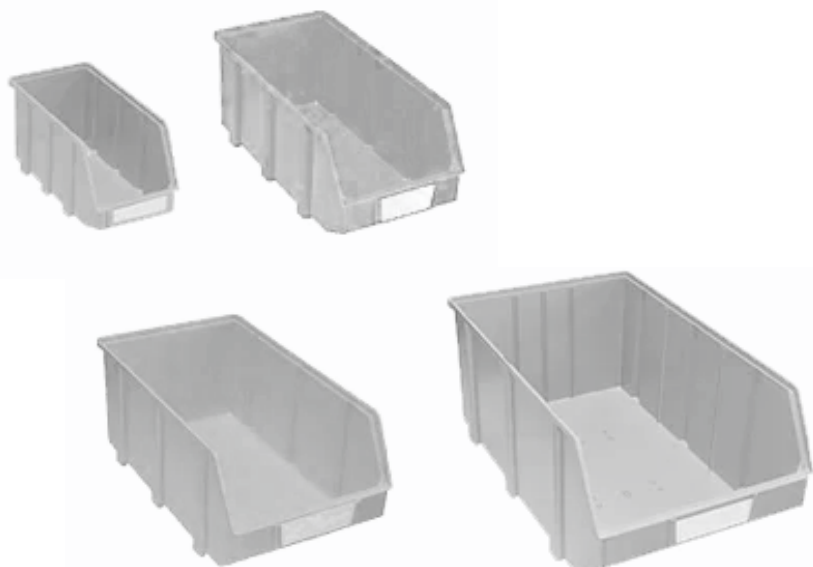

Caixas t/ Stock

- Concebidas para empilhamento
- Compatíveis entre modelos
- Inclui etiquetas de identificação

Referência	Dimensões mm	€	Preço €
Mod A SC03A00000	100x200x100	20	€ 1,71
Mod B SC03B00000	150x300x125	12	€ 3,57
Mod C SC03C00000	225x400x170	12	€ 6,07
Mod D SC03D00000	300x500x210	6	€10,43